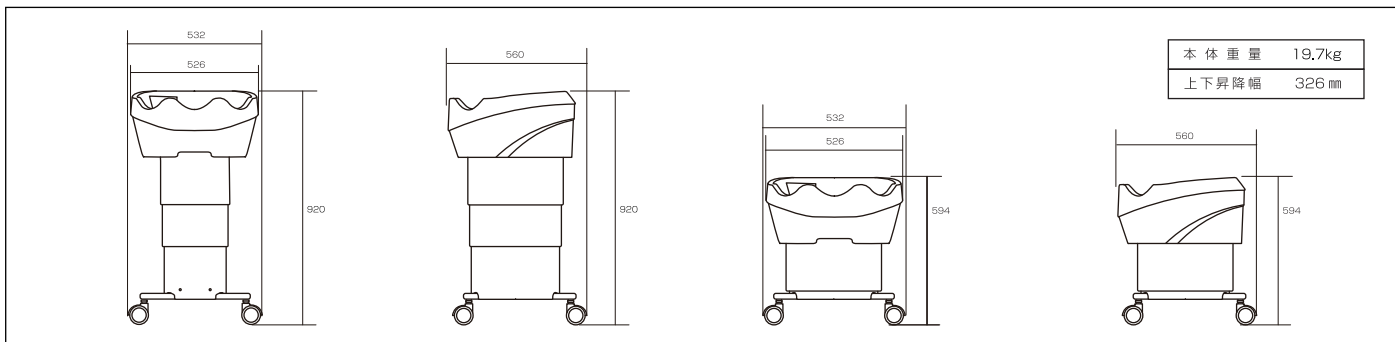

しっかりフィット

より快適にシャンプーを受けていただくために、シャンプーボウルの角度を自在に設定でき、頸部圧迫によるストレスを、微調整で解消します。
 お客様にしっかりフィットすることで頭部や首が安定しシャンプー時の水漏れも軽減します。

利用シーンにあわせて自由に高さ調整

車いす、多機能車いす、ベッドの高さに対応する無段階高さ調整機能は、お客様の体勢や理美容師の身長差に合わせて、自由に設定可能です。シャンプーボウルの高さを55cm～90cmに無段階で設定できます。
 ※低位置でのシャンプーはチェアに座っての提供をお奨めします。（腰痛防止効果を高めます。）

コンパクトにもなり、軽量で移動可能なシャンプー台は、設置場所を選びません。

(美容・理容サロン：可動式による自由な設置)

(美容・理容サロン：可動式による自由な設置)

(移動車：スペースを有効活用した設置例)

(訪問理美容：ベッドサイドでの使用例)

移動シャンプー台 寸法表

⚠️ 安全にお使いいただくために

※ご購入の前に、設置条件及び使用場所・用途をご確認下さい。 ※ご使用前に、取扱説明書および操作ガイドをよくご覧の上で正しく使用ください。