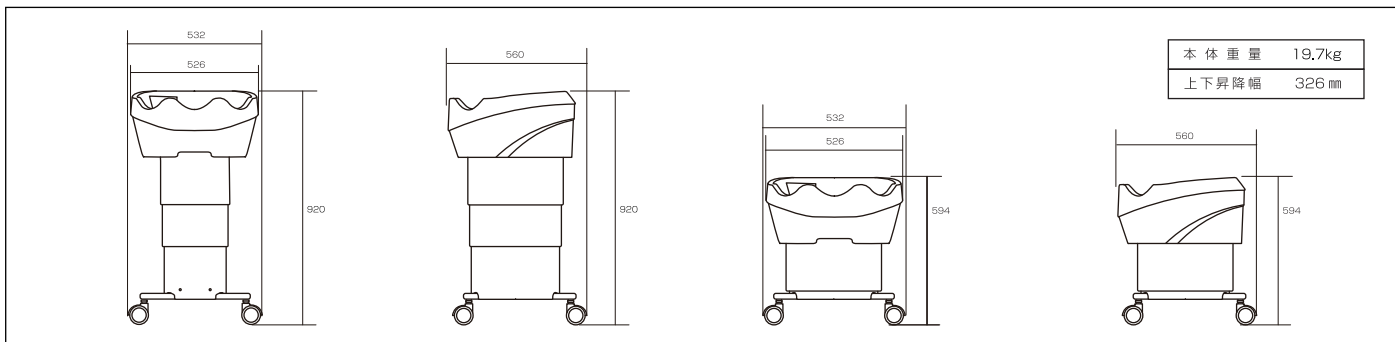

利用シーンにあわせて自由に高さ調整

車いす、多機能車いす、ベッドの高さに対応する無段階高さ調整機能は、お客様の体勢や理美容師の身長差に合わせて、自由に設定可能です。シャンプーボウルの高さを55cm～90cmに無段階で設定できます。
 ※低位置でのシャンプーはチェアに座っての提供をお奨めします。（腰痛防止効果を高めます。）

コンパクトにもなり、軽量で移動可能なシャンプー台は、設置場所を選びません。

(美容・理容サロン：可動式による自由な設置)

(美容・理容サロン：可動式による自由な設置)

(移動車：スペースを有効活用した設置例)

(訪問理美容：ベッドサイドでの使用例)

移動シャンプー台 寸法表

⚠️ 安全にお使いいただくために

※ご購入の前に、設置条件及び使用場所・用途をご確認下さい。 ※ご使用前に、取扱説明書および操作ガイドをよくご覧の上で正しく使用ください。

※製品の写真は印刷物のため実際の色と多少異なる場合があります。ご了承ください。 ※製品の仕様・デザインは予告なく、変更される場合がありますのでご了承ください。
 ※ビューティフルライフは有限会社ビューティフルライフの登録商標です。