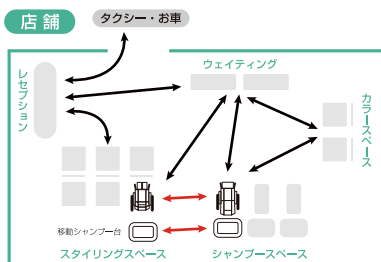

フォーケア。多機能いすは「移動シャンプー台」との併用で、介助を必要とするお客様に、ヘッドスパやエステ等の施術をワンストップで安全・安心・快適に提供することを可能にします。

サロン導入メリット

- 来店からお帰りまでワンストップサービス。
- サロン内の移動がスムーズ。（歩行の不安や負担の軽減）
- カットいすとシャンプーいすの融合した汎用性の高さ。
- カット、シャンプー、エステ・・・高齢者等のあらゆる使用に対応。
- 脚力の低下した顧客のずり下がらない安心リクライニング
- 長時間の施術を快適に提供。（高齢者等へのカラー・パーマに対応）