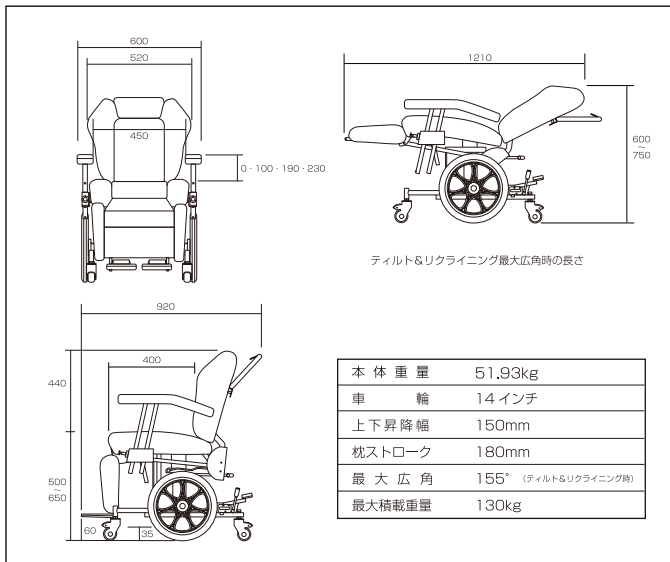

#### お客様の安心感と理美容師の使い勝手の良さを重視

フォーケア。多機能いすは「移動シャンプー台」との併用で、介助を必要とするお客様に、ヘッドスパやエステ等の施術をワンストップで安全・安心・快適に提供することを可能にします。

### フォーケア。多機能いす（理美容仕様）寸法表